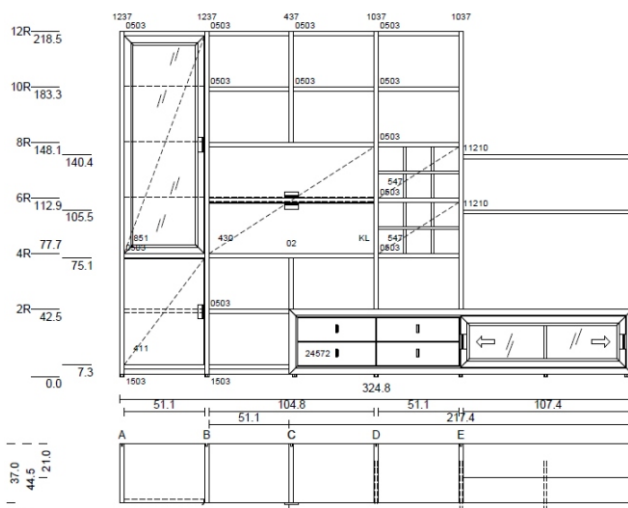

LILUM -50%

Obývací sestava LILIUM
Proveden: masivní olše

sestava s TV prvkem, 324,8 x 21/37/63,7 x 218,5

184.443 Kč

cena po slevě 50%

92.221 Kč

konferenční stůl CT 50, 90x90x45

30.654 Kč

cena po slevě 50%

15.327 Kč

V případě jakýchkoliv dotazů nás neváhejte kontaktovat.

HOME STYLE s.r.o., Vinohradská 34/30, Praha 2, email: homestyle@homestyle.cz, tel: 774 004 027