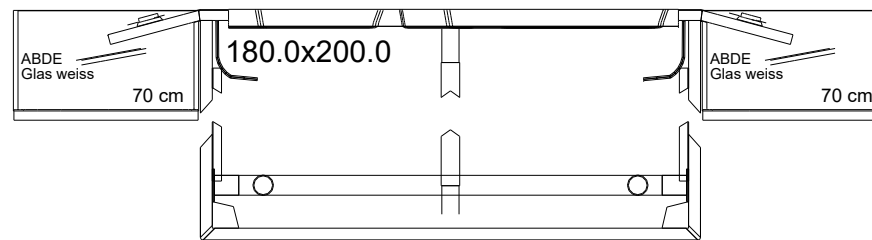

[ip5l z3ei] 13.02.2018

commission / client

Customer:

Project number: **79**

10378 0, HOME STYLE s.r.o., 12000 Praha 2 - Vinohrady, Czech Republic

▲ Special version

1 Front

High-gloss white

229.6

Gesamtlänge Bett 211.6 cm

- *978 Leseleu
- *980 Parav.Leuchte
- *8031 Auflage Leder weiss

Rows

A

B

C

CUTA [ip5l z3ei] 13.02.2018