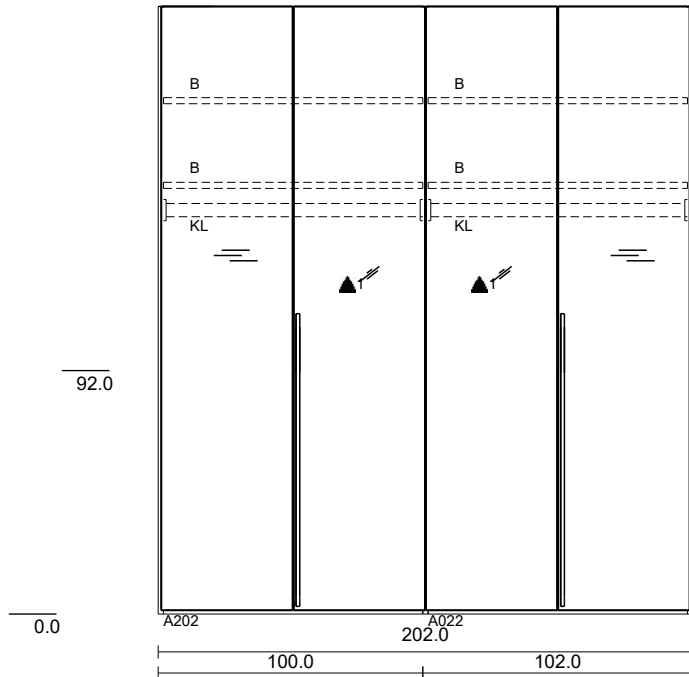

[ip5l z3ei] 13.02.2018

commission / client

Customer:

Project number: **79**

10378 0, HOME STYLE s.r.o., 12000 Praha 2 - Vinohrady, Czech Republic

▲ Special version

1 Front

High-gloss white

229.6

Gesamtlänge Bett 211.6 cm

- *978 Leseleu
- *980 Parav.Leuchte
- *8031 Auflage Leder weiss

Rows

A

B

C

CUTA [ip5l z3ei] 13.02.2018