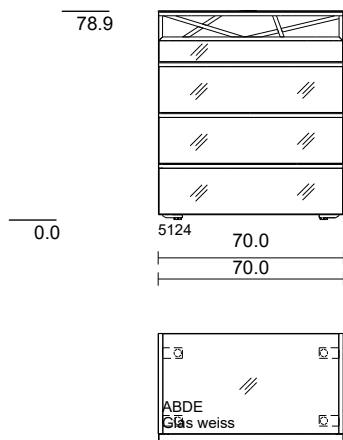

229.6

Gesamtlänge Bett 211.6 cm

- *978 Leseleu
- *980 Parav.Leuchte
- *8031 Auflage Leder weiss

Rows

A

B

C

CUTA [ip5l z3ei] 13.02.2018

Front	Core walnut	Unit carcass	Lacquer white			Project number:	79
Headboard	Core walnut	Bedframe	Lacquer white			commission / client	
Front for ancillary units	glass white	Interior carcass	Lacquer white			Customer:	
Handle	Handle 028 core walnut	Passepartout finish	Core walnut				