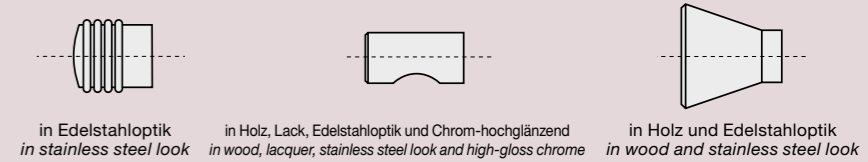

KNÖPFE KNOBS

VORSCHLAGSKOMBINATIONEN SUGGESTED COMBINATIONS

Diese Übersicht stellt einzelne Beispiele dar. Weitere Typen und alle Programme sind in der Typenliste zu finden. Alle Maßangaben in cm.
This overview shows individual examples. Further unit types and all ranges can be found in the type list. All dimensions in cm.