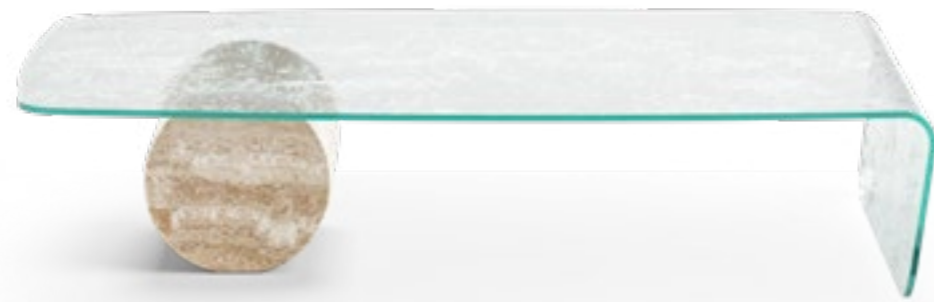

TOR LOW

Design Nello Palomba

Elegante e raffinato tavolino. Design senza tempo, un importante appoggio in marmo pregiato si abbina alla leggerezza del piano in cristallo rettangolare sagomato. Ideale per il salotto di casa.

Elegant and refined coffee table. Timeless design, an important stand in fine marble combined with the lightness of the shaped rectangular glass top. Perfect for the living room.

TOR LOW_top cristallo tavolino, cm 140x86x h 30, base: marmo Nero Marquina lucido, piano: cristallo martellato trasparente.
CILINDRO LOW_top marmo tavolino, Ø cm 60x h 43, base: verniciato nero, piano: marmo Nero Marquina lucido.
MAX LOUNGE poltrona, base: frassino nero, pelle Nabuk 106 orione.

TOR LOW_glass top coffee table, cm 140x86x h 30, base: glossy marble Nero Marquina, top: transparent hammered glass.
CILINDRO LOW_marble top coffee table, Ø cm 60x h 43, base: black painted, top: glossy marble Nero Marquina.
MAX LOUNGE armchair, base: black ash, leather Nabuk 106 orione.

TOR LOW_top cristallo tavolino, cm 140x86x h 30, base: marmo Verde Alpi lucido, piano: cristallo martellato trasparente.
 TOR LOW_glass top coffee table, cm 140x86x h 30, base: glossy marble Verde Alpi, top: transparent hammered glass.