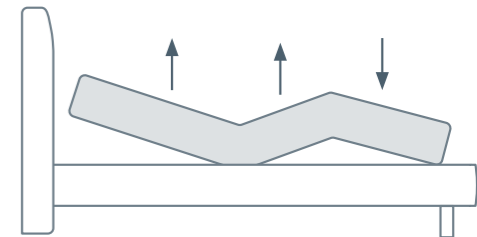

CASSA ZEIGT HALTUNG. MIT DEN ENTSCHEIDENDEN DETAILS.

Von Kopfteil bis Fußvariante auf klare Linie eingestellt: CASSA macht es einfach, dem eigenen Stil zu folgen.

FORMAT
Wählen Sie zwischen drei Formaten: 160 cm, 180 cm, 200 cm.

Kopfteil 1
mit horizontalem Tiefzug

Kopfteil 2
mit Keder
mit Keder

Treffen Sie Ihre Entscheidung:
CASSA ist mit zwei weich
gepolsterten Kopfteilen verfügbar.
Version 1: mit horizontalem Tiefzug.
Version 2: mit seitlich umlaufendem
Keder und Ziernähten. Unser Manu-
faktur-Tipp: Beide Kopfteile sind
optional auch mit Echtleder verfüg-
bar. Mehr Stil geht kaum!

Auf Wunsch: die raffinierte Ambiente-Beleuchtung Ihres CASSA-Kopfteiles.

3 BREITEN

Jeder Raum ist anders. Jeder Lebensstil. Und darum gibt es CASSA dreimal: in 160, 180 und 200 cm Breite.

Optional kann die Liegefläche motorisch angepasst werden.