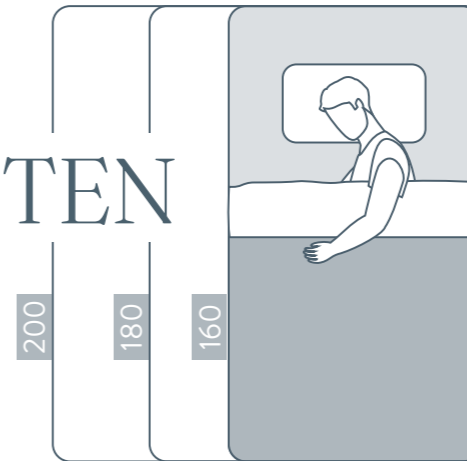

CASSA ZEIGT HALTUNG. MIT DEN ENTSCHEIDENDEN DETAILS.

Von Kopfteil bis Fußvariante auf klare Linie eingestellt: CASSA macht es einfach, dem eigenen Stil zu folgen.

FORMAT
Wählen Sie zwischen drei Formaten: 160 cm, 180 cm, 200 cm.

ZUBEHÖR
Setzt starke Akzente – oder die klare Linie bis zur Bettbank fort.

Nachtconsole offen

Hocker

Bettbank mit Tablett

Breiten in 200 cm, 180 cm, 160 cm

Kopfteilhöhen in
115 cm oder 125 cm

ZWEI STARKE TYPEN: DAS KOPFTEIL MACHT DEN PUNKT.

CASSA NIMMT SCHLAF- KOMFORT PERSÖNLICH.

Kompromisse? Machen wir doch alle jeden Tag. Viel zu viele. Und genau deshalb bietet die CARACTERE Conceptlinie von femira die Möglichkeit, kompromisslos zu entscheiden. Sich in der Einrichtung des eigenen Schlafzimmers auf das Einzige zu konzentrieren, was zählt: die eigene Persönlichkeit. Mit CASSA.

Auf Wunsch: die raffinierte Ambiente-Beleuchtung Ihres CASSA-Kopfteiles.

3 BREITEN

Jeder Raum ist anders. Jeder Lebensstil. Und darum gibt es CASSA dreimal: in 160, 180 und 200 cm Breite.

Optional kann die Liegefläche motorisch angepasst werden.