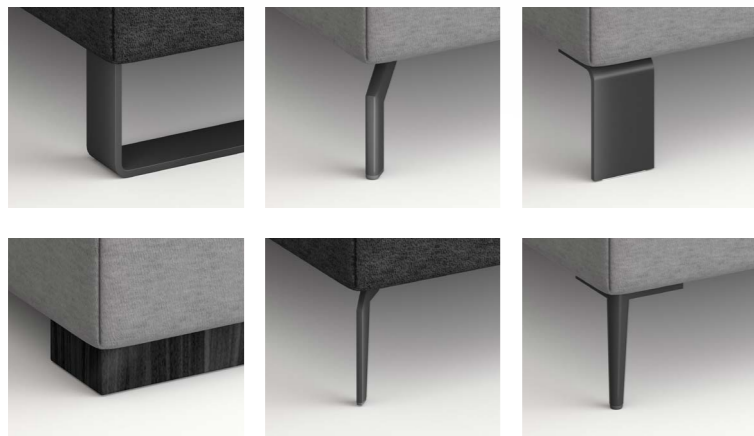

CASSA ZEIGT HALTUNG. MIT DEN ENTSCHEIDENDEN DETAILS.

Von Kopfteil bis Fußvariante auf klare Linie eingestellt: CASSA macht es einfach, dem eigenen Stil zu folgen.

FORMAT
Wählen Sie zwischen drei Formaten: 160 cm, 180 cm, 200 cm.

STELLVARIANTEN
Fester Stand. Klare Haltung. Prägnanter Stil. Freie Wahl.

STOFFE
Ausdrucksstarke Farben – in erstklassiger Qualität.